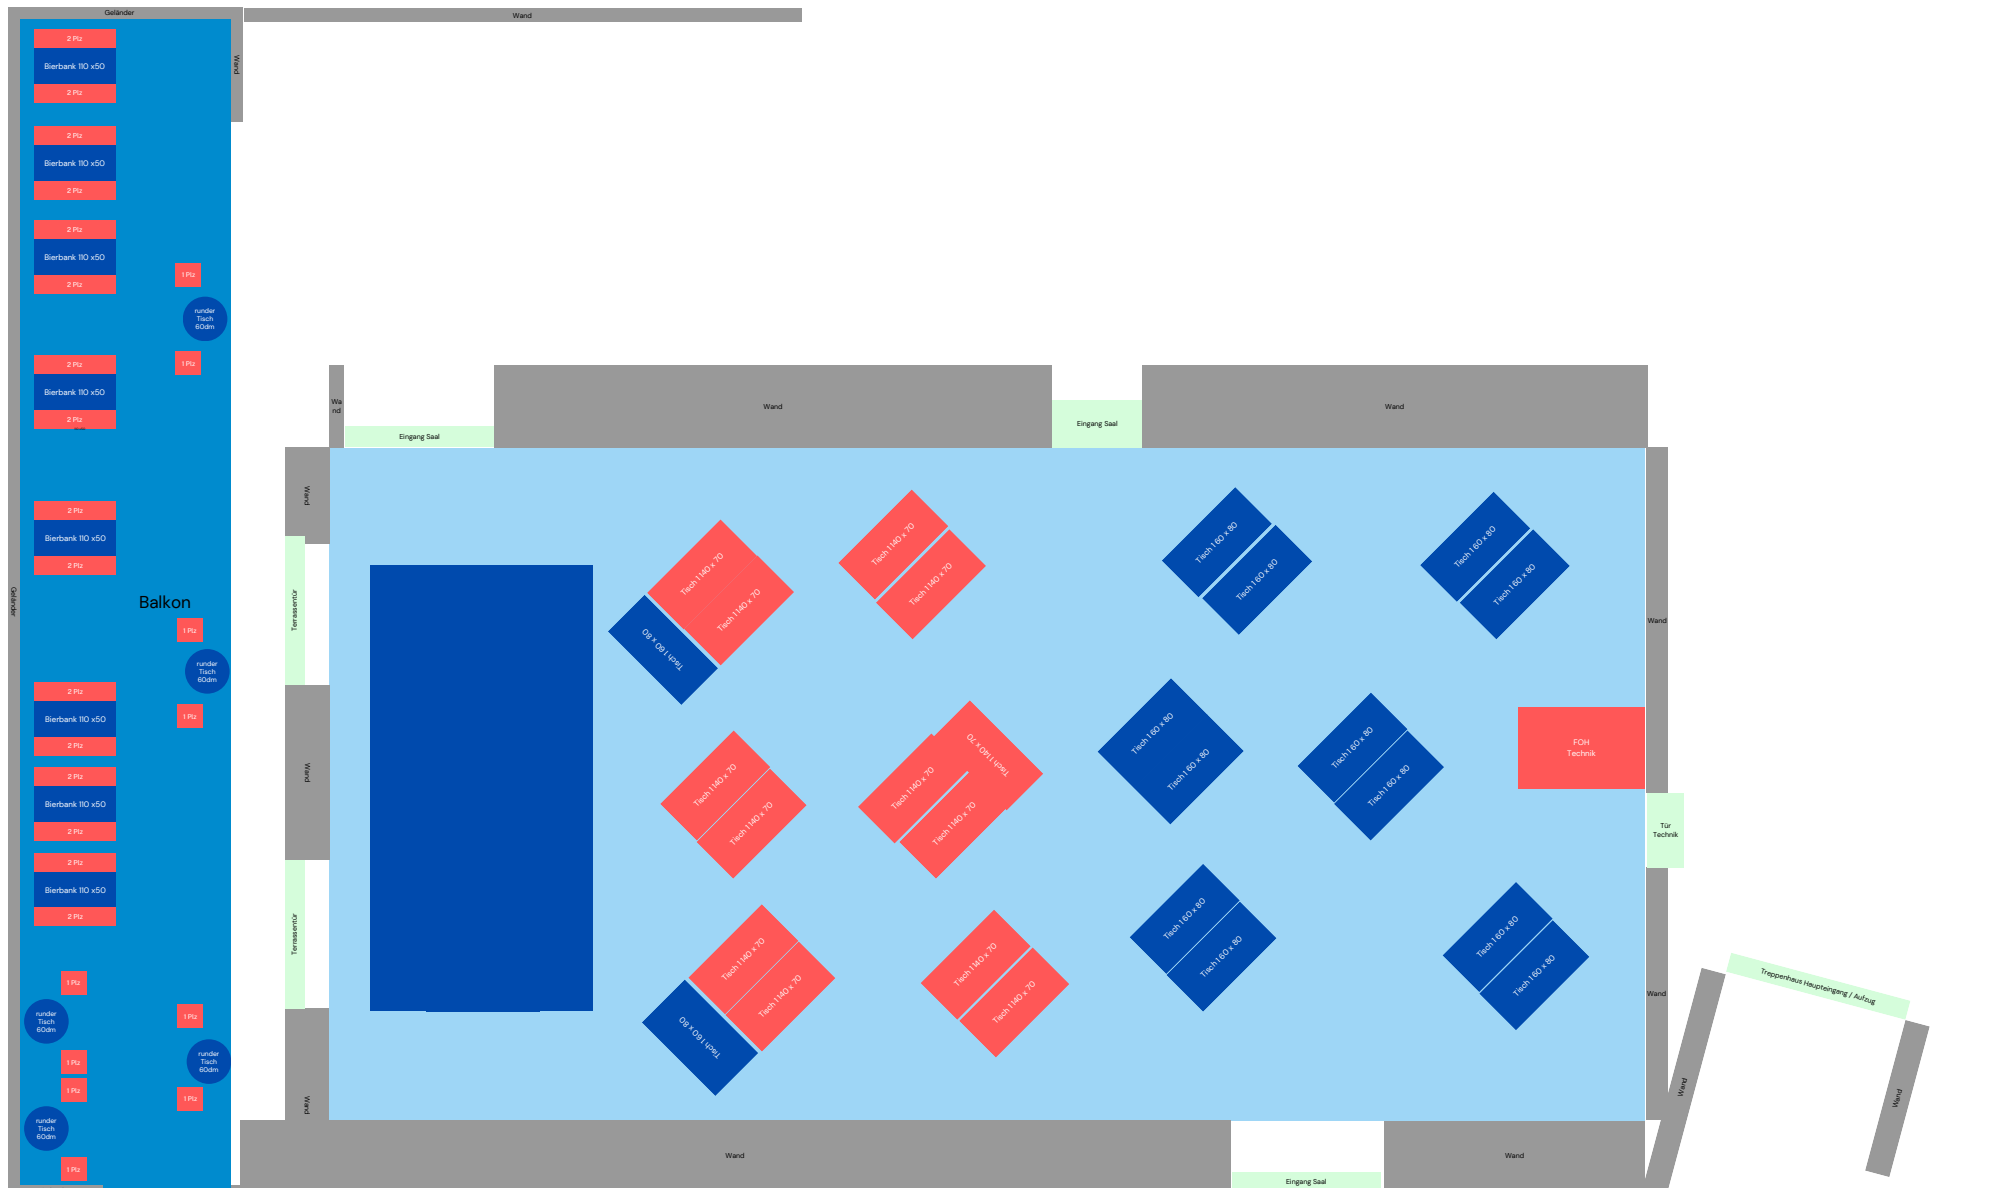

Terrasse 40 Plätze an Bierbänken

Balkon 22 Plätze an Bierbänken

Innenraum 22 Plätze lange Bank

Innenraum  
24 Plätze an Bierbänken,  
32 Plätze an Klappstischen  
(Schlechtwetter Alternative)

Tanzraum 12 Plätze  
16 Sitzplätze maximal

Empore 4x 8er Tische, 32 Sitzplätze + 6 Plätze Couchhecke