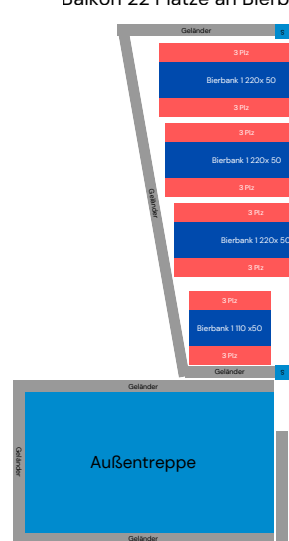

Terrasse 40 Plätze an Bierbänken

Balkon 22 Plätze an Bierbänken

Innenraum 22 Plätze lange Bank

Innenraum  
24 Plätze an Bierbänken,  
32 Plätze an Klappstischen  
(Schlechtwetter Alternative)

Tanzraum 12 Plätze  
16 Sitzplätze maximal

Empore 4x 8er Tische, 32 Sitzplätze + 6 Plätze Couchhecke